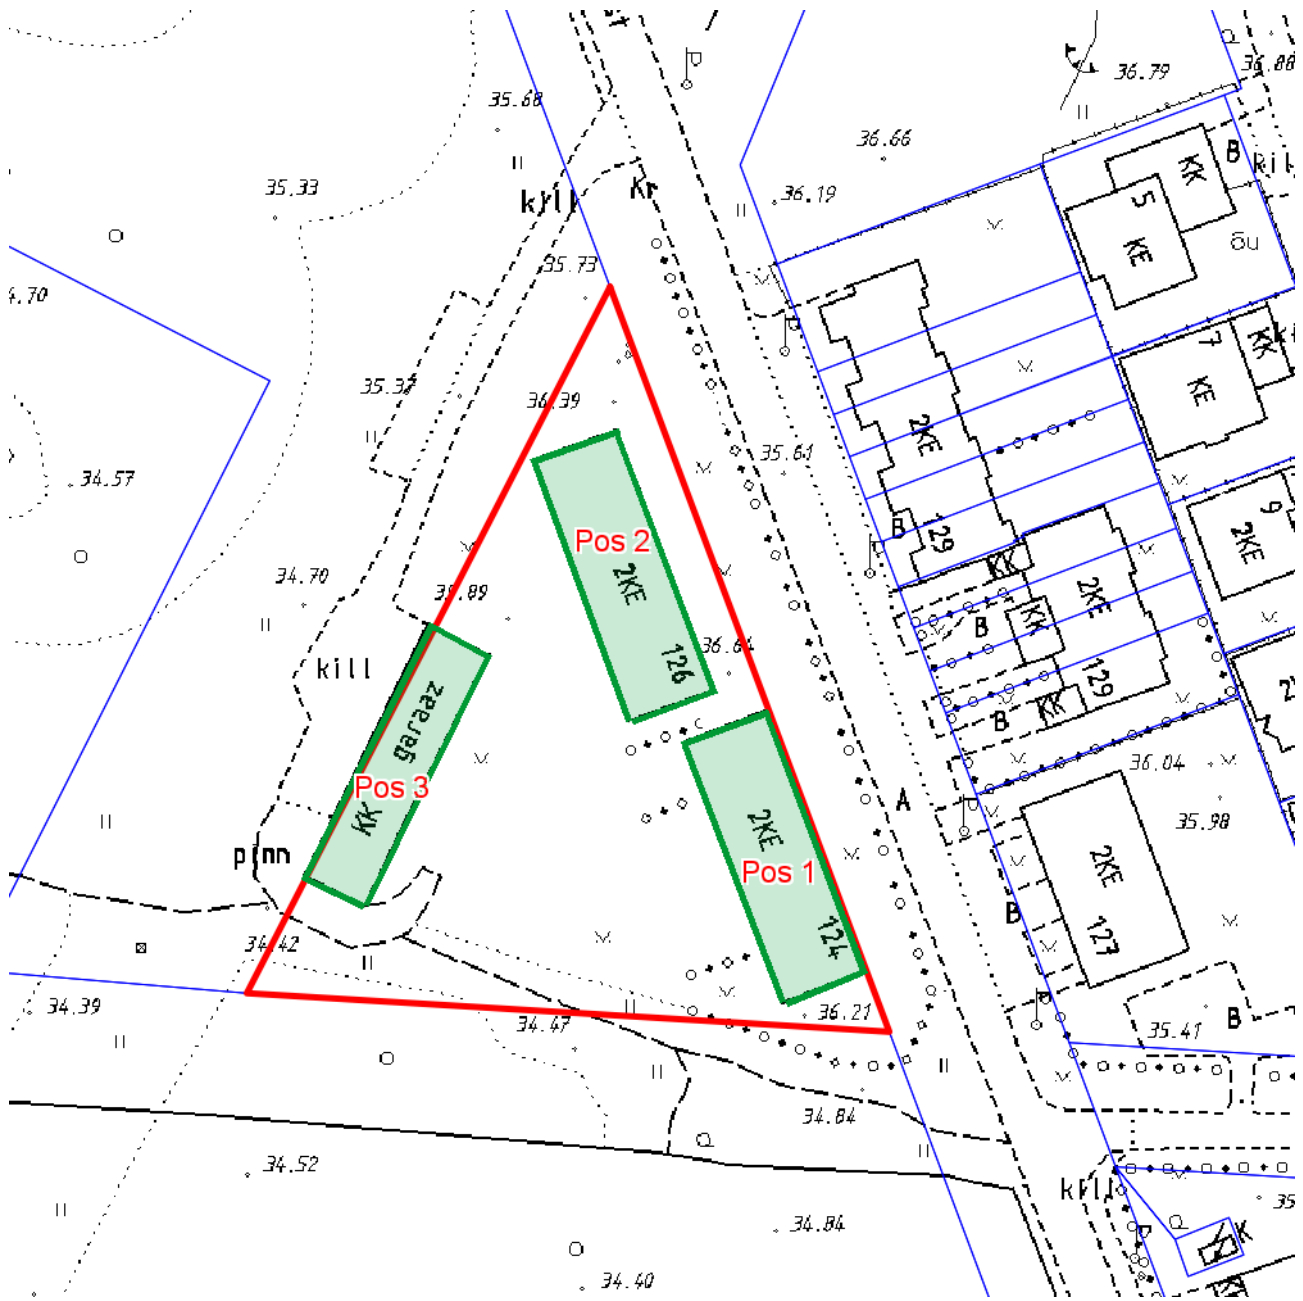

Hoonele aadressi määramise asendiplaan

Pallase pst 124 // 126

1 : 1000

Pos 1: ridaelamu aadressiga **Pallase pst 124**;

Pos 2: ridaelamu aadressiga **Pallase pst 126**;

Pos 3: garaaž, millele määratakse aadressiks **Pallase pst 126/1**.

Leppemärgid

-  Krundi piir
-  Hoone kontuur

Koostas: **Riho Sulp**

Kuupäev: **13.10.2015**